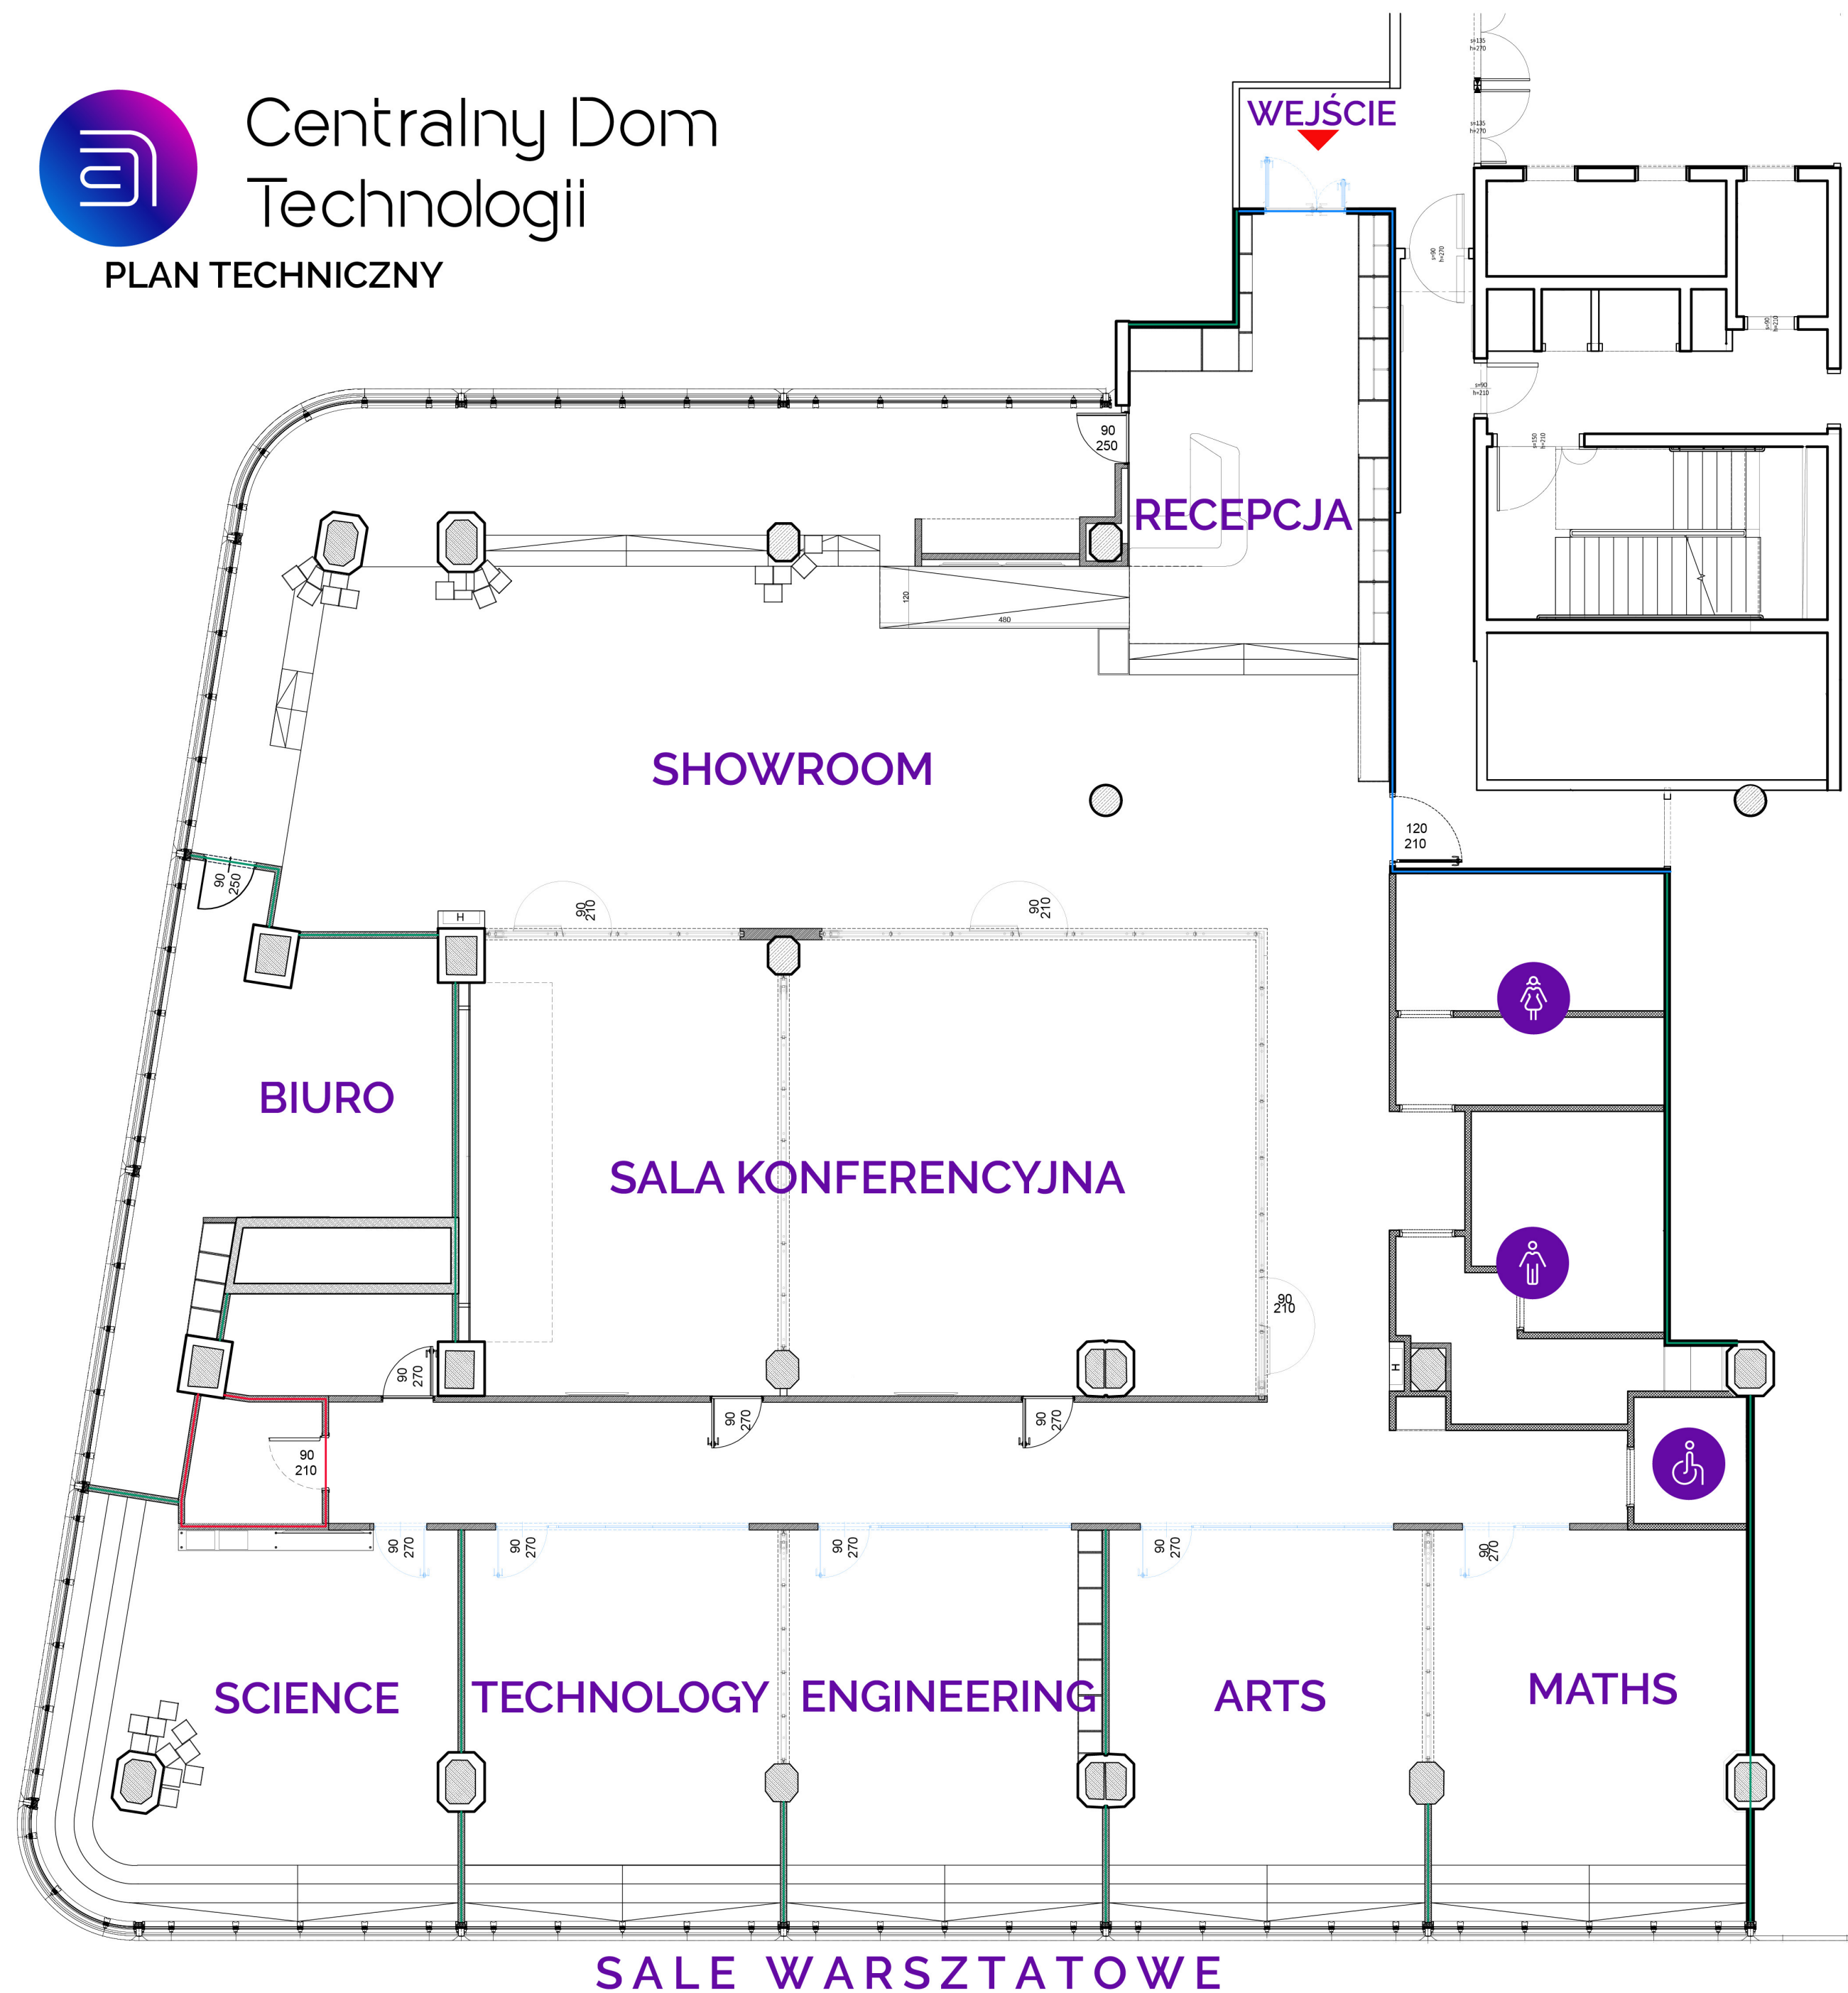

Sale warsztatowe wyposażone są w:

- Niezależny system klimatyzacji dla każdego pomieszczenia
- Ekran LCD do wyświetlania treści i prezentacji oraz cyfrowy flipchart*
- Dostęp do światła dziennego*
- Cicha nawierzchnia podłogowa*
- Stabilne łącze internetowe Wi-Fi 250mb/s
- Możliwość wykorzystania biurek do pracy
- Monitoring CCTV**
- Codzienny serwis sprzątający
- Ochrona fizyczna

*nie dotyczy sali konferencyjnej

**poza salami warsztatowymi